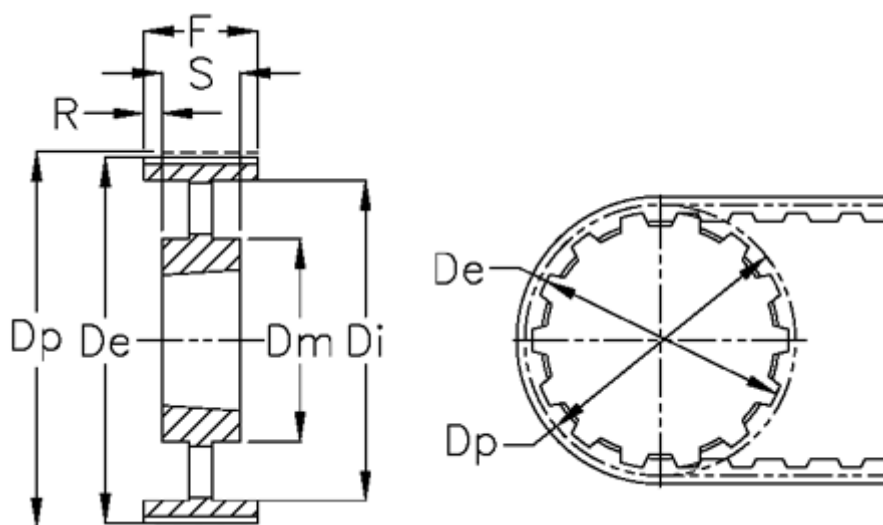

Varenummer: 604135084200  
 Beskrivelse: Tandremskive for taperbøsning  
 84 H 200 TL 2517

## Mål

Bredde	= H 200	Max boring	= 60
De	= 338.2	R	= 7.5
Deling (tomme)	= 1/2	S	= 45
Di	= 318	Tandantal	= 84
Dm	= 119	Vægt	= 9
Dp	= 339.57		
F	= 60		
For taperbøsning	= 2517		